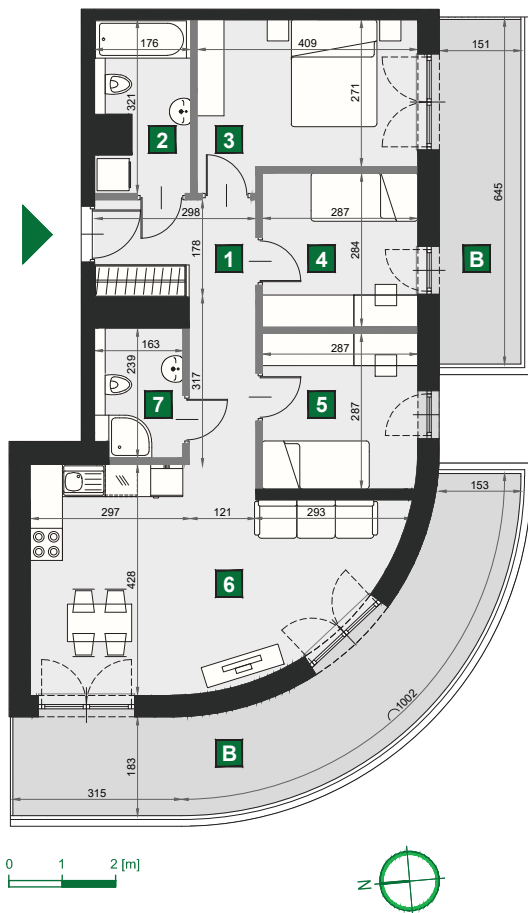

WIŚLANETARASY 2.0

A 69

budynek	A
piętro	6
mieszkanie	A 69
liczba pokoi	4

B balkon	9,70 m ²
T taras	21,02 m ²

1 przedpokój	9,14 m ²
2 łazienka	5,09 m ²
3 sypialnia	11,61 m ²
4 sypialnia	8,15 m ²
5 sypialnia	8,22 m ²
6 pokój dzienny z aneksem kuch.	24,39 m ²
7 wc	3,76 m ²

powierzchnia	70,36 m ²
cena brutto	668 420 zł